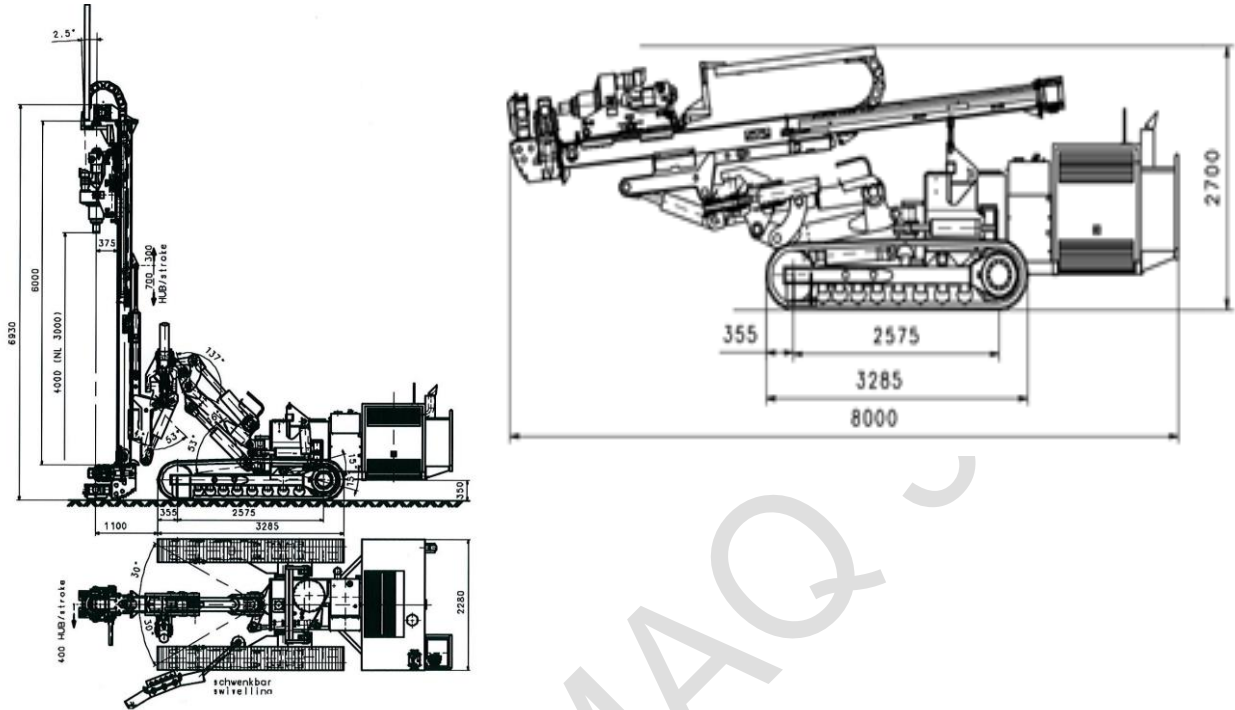

Máquina KLEMM 805-1

MEDIDAS Y PESO / MEASURES AND WEIGHT

Altura (m) / Height (m) 2,7 m

Ancho (m) / Width (m) 2.28 m

Largo (m) / Length (m) 8 m

PESO/ weight: 13.500 kg

IMÁGENES / IMAGES