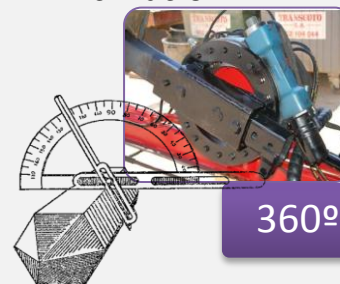

Telf: 0034 607 77 30 33

Sistemas de perforación

- * Martillo en cabeza
- * Cabeza de rotación

Detalles

Inclinación

45°

360°

Alimentación hidráulica desde el vehículo portador